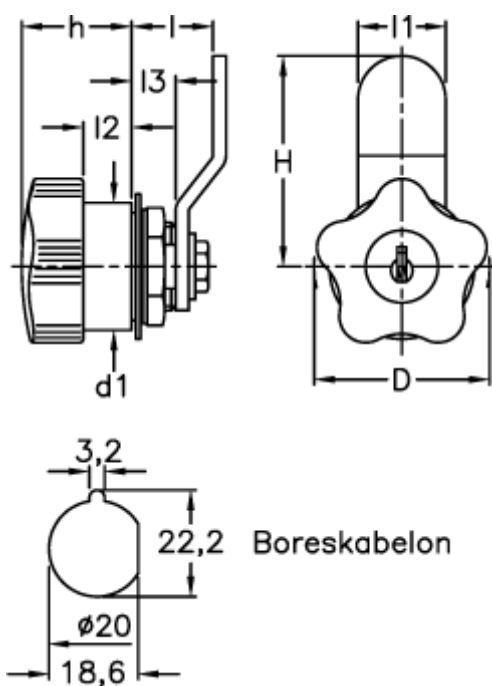

Varenummer: 2310068123
Beskrivelse: E+G Pallås m/forskudt pal og nøgle
VC.309/40-UD

Mål

D	= 40
d1	= 29
H	= 50
h	= 25
l +/-0,5	= 10
l1	= 20
l2	= 11